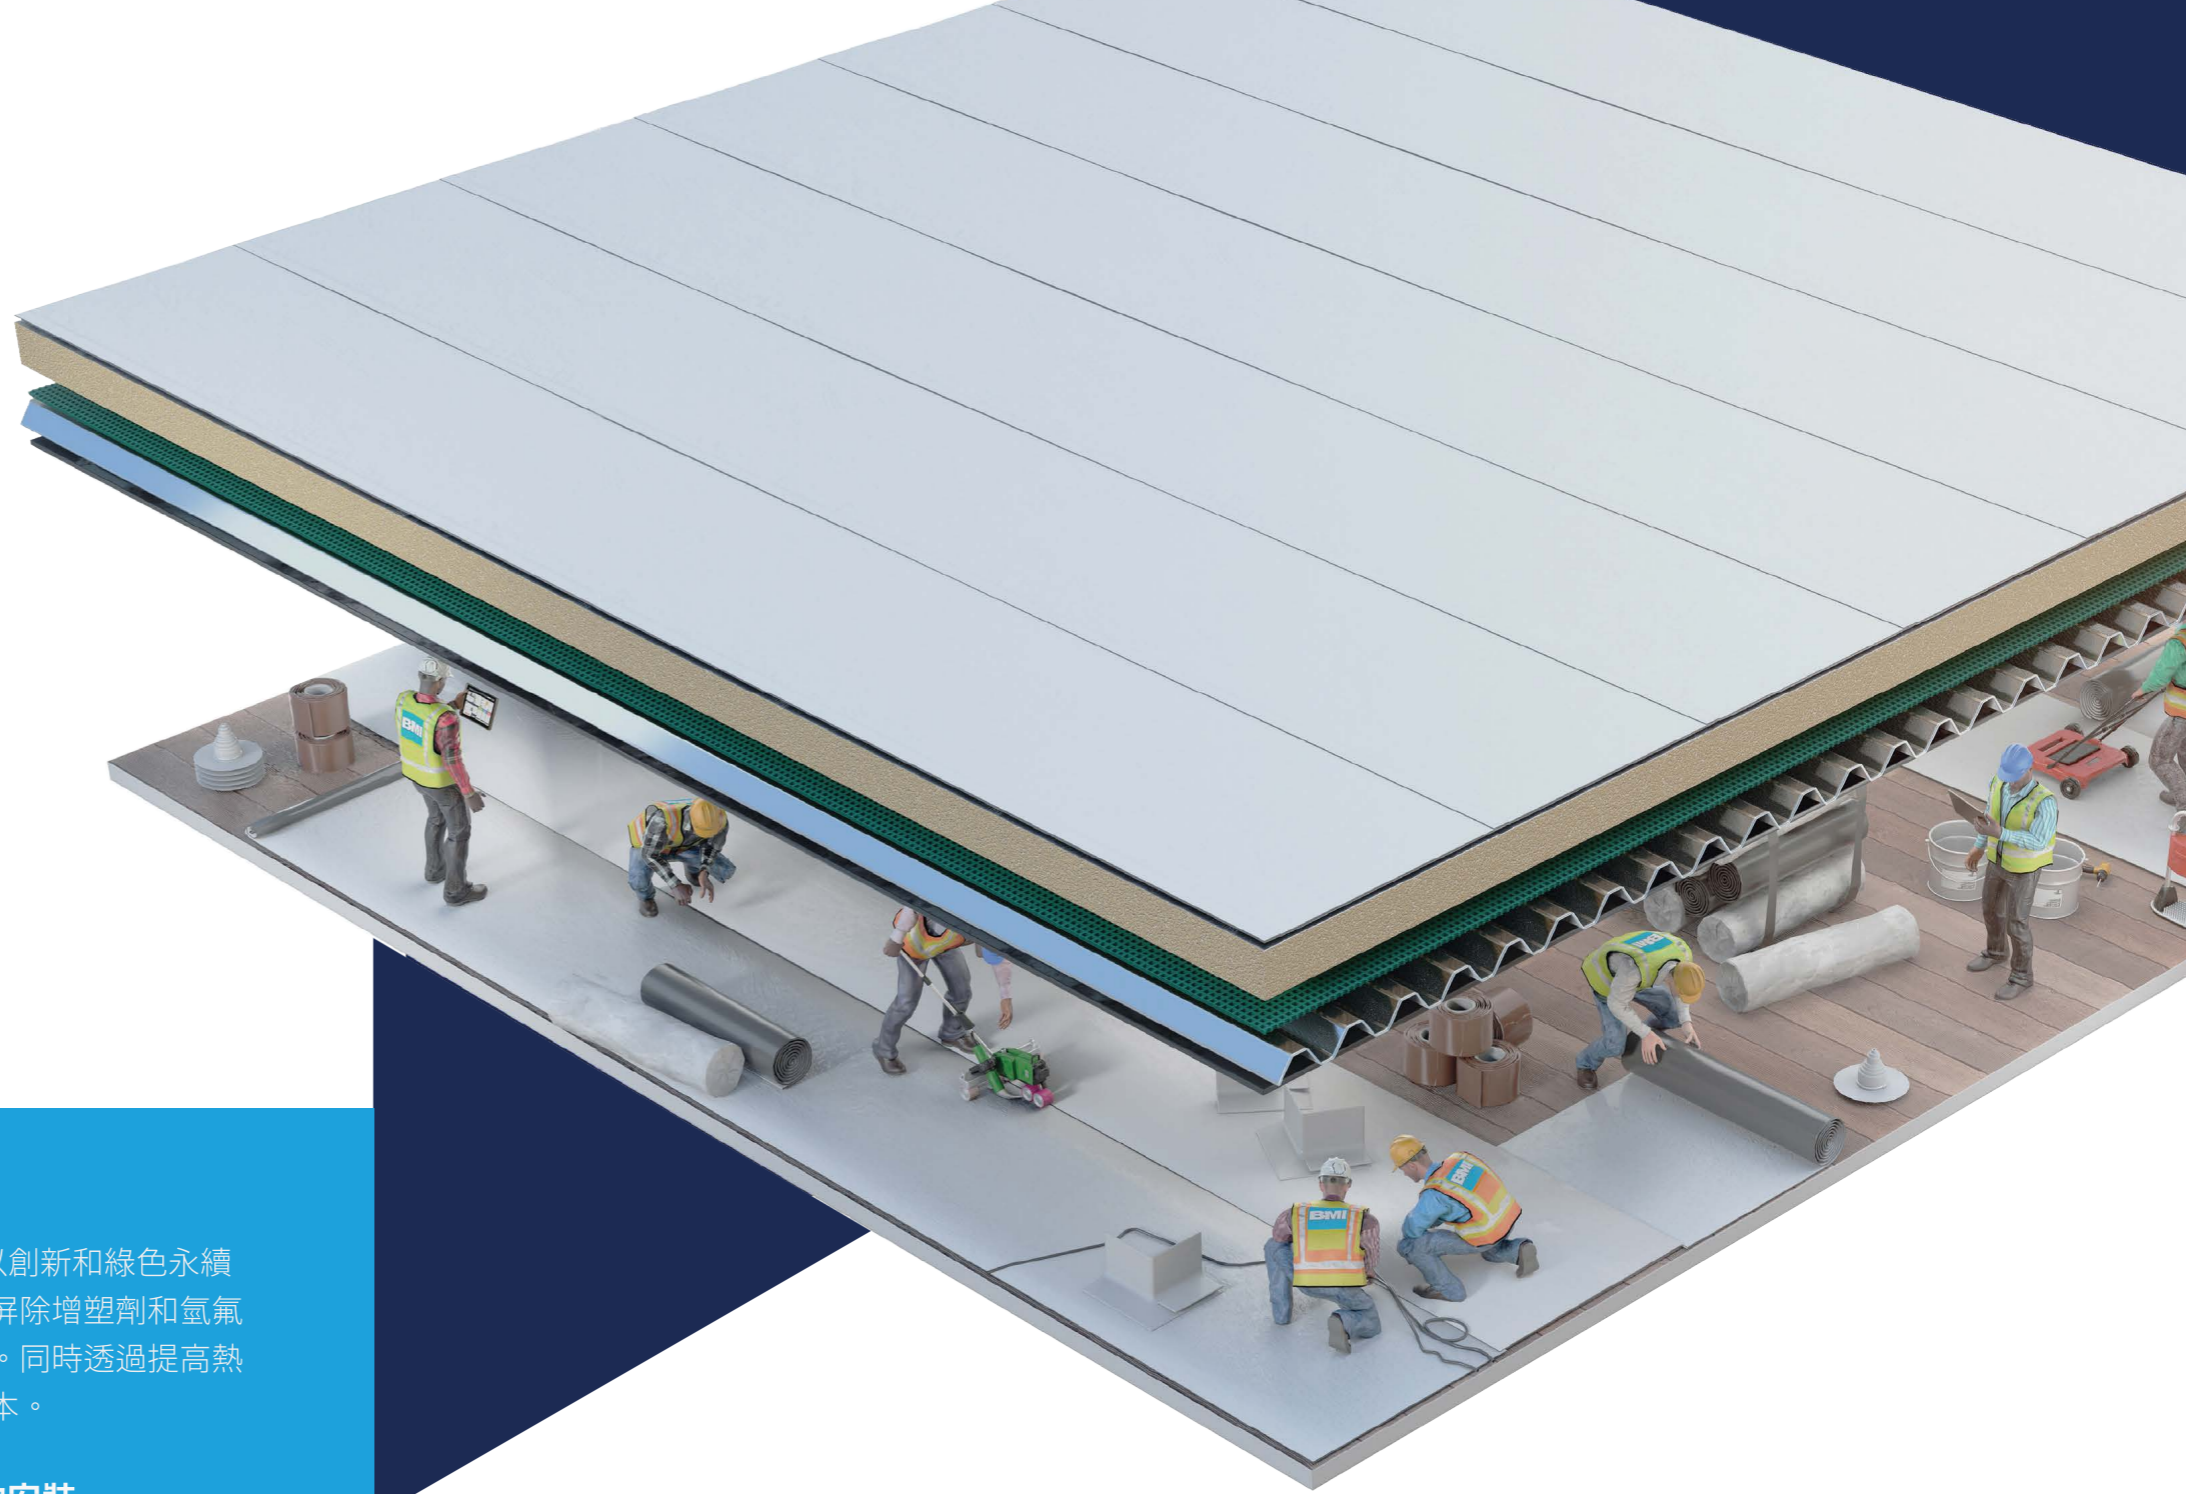

永續性

BMI EverGuard以創新和綠色永續發展為出發點，屏除增塑劑和氫氟碳化合物的使用。同時透過提高熱性能降低能源成本。

更快、更簡單的安裝

BMI EverGuard的產品會由BMI RoofPro 認證的承包商進行施作，透過完備的配件，透過最短的施作時間降低其過程造成的業務損失並

沒有風險

作為一個消除了您屋頂的最大風險來源的完整解決方案，我們提供三個級別的保固及標準認證。

適用場所：

- 機場
- 運動場
- 商業建築
- 學校&大學
- 科技廠房&倉儲中心
- 醫院&照護中心