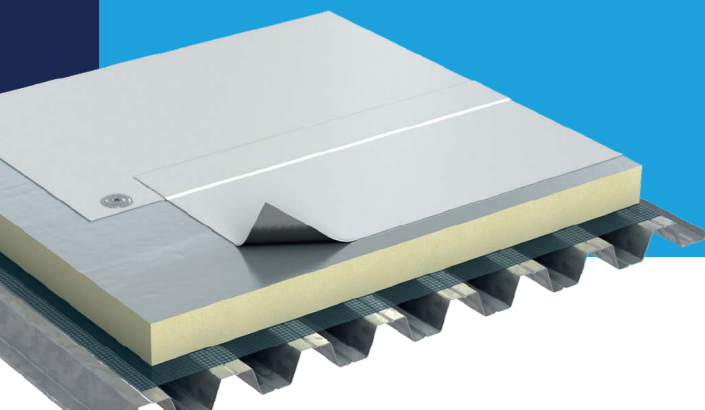

More benefits in every layer.

BMI EverGuard的優勢

— 耐磨、可靠的TPO 產品和完整的解決方案。

持久耐用

我們稱之為 EverGuard 是原因我們提供最耐用、堅固和高耐久性的屋頂防水捲材。其目的在保護您的投資、資產和人員。

卓越的焊接強度

更強的可焊接性可實現更高水準的耐氣候變化性能且使產品效能持續更長的時間。

抗風能力和耐候性

BMI EverGuard TPO具有出色的抗風性能。在每平方米所需的固定配件較少的情況下仍維持出色的防水性能 - 因此無論天氣如何變遷，您的企業和員工都可以在安全無虞的環境下持續成長。

卓越的化學耐性

EverGuard的產品能夠對抗任何刺激性化學物質和化學合成物以達到安全保護您在各種工業場景中的投

永續性

BMI EverGuard以創新和綠色永續發展為出發點，屏除增塑劑和氫氟碳化合物的使用。同時透過提高熱性能降低能源成本。

更快、更簡單的安裝

BMI EverGuard的產品會由BMI RoofPro 認證的承包商進行施作，透過完備的配件，透過最短的施作時間降低其過程造成的業務損失並

沒有風險

作為一個消除了您屋頂的最大風險來源的完整解決方案，我們提供三個級別的保固及標準認證。

適用場所：

- 機場
- 運動場
- 商業建築
- 學校&大學
- 科技廠房&倉儲中心
- 醫院&照護中心

廣泛領域的效能認證

BMI EverGuard提供的保護層非常適合各種企業、建築物和屋頂類型並獲得認證和批准；以滿足客戶最嚴苛的需求。