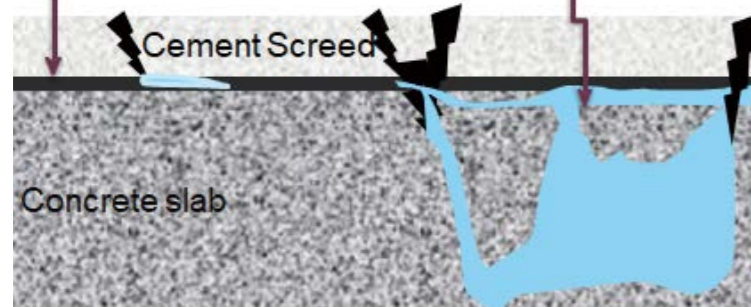

Performance comparison.

傳統防水塗料和 BMI EverGuard 的耐久度比較

鐵皮屋頂常碰到的問題

易發生鏽蝕、偏差、顯著的熱脹冷縮、接縫不密合、由風力等引起倒灌的問題。並可能因鋼板變形，致使螺釘或密封膠防水失效。

傳統防水塗料產品生命週期較短，從長遠來看，可能會導致維修成本較高。

混凝土屋頂常碰到的問題

傳統防水塗料容易因老化隆起，或因氣候龜裂，水透過縫隙滲入之中。

液體防水塗料

水通過裂縫/伸縮縫滲入

BMI EVERGUARD TPO防水卷材

BMI EVERGUARD TPO防水卷材提供安全可靠的柔性屋頂防水系統，使用Knitted Scim編織技術，擁有更高穩定性，抗風、耐腐蝕、耐熱老化性能，且可選配保溫隔熱層，創造優質的居住環境。

採用無穿孔感應焊接安裝，使用更少的板材、固定配件，表面無穿透，使風力載重均勻分布，不易隆起，保固最高可達25年，無須隔幾年就重新塗布。