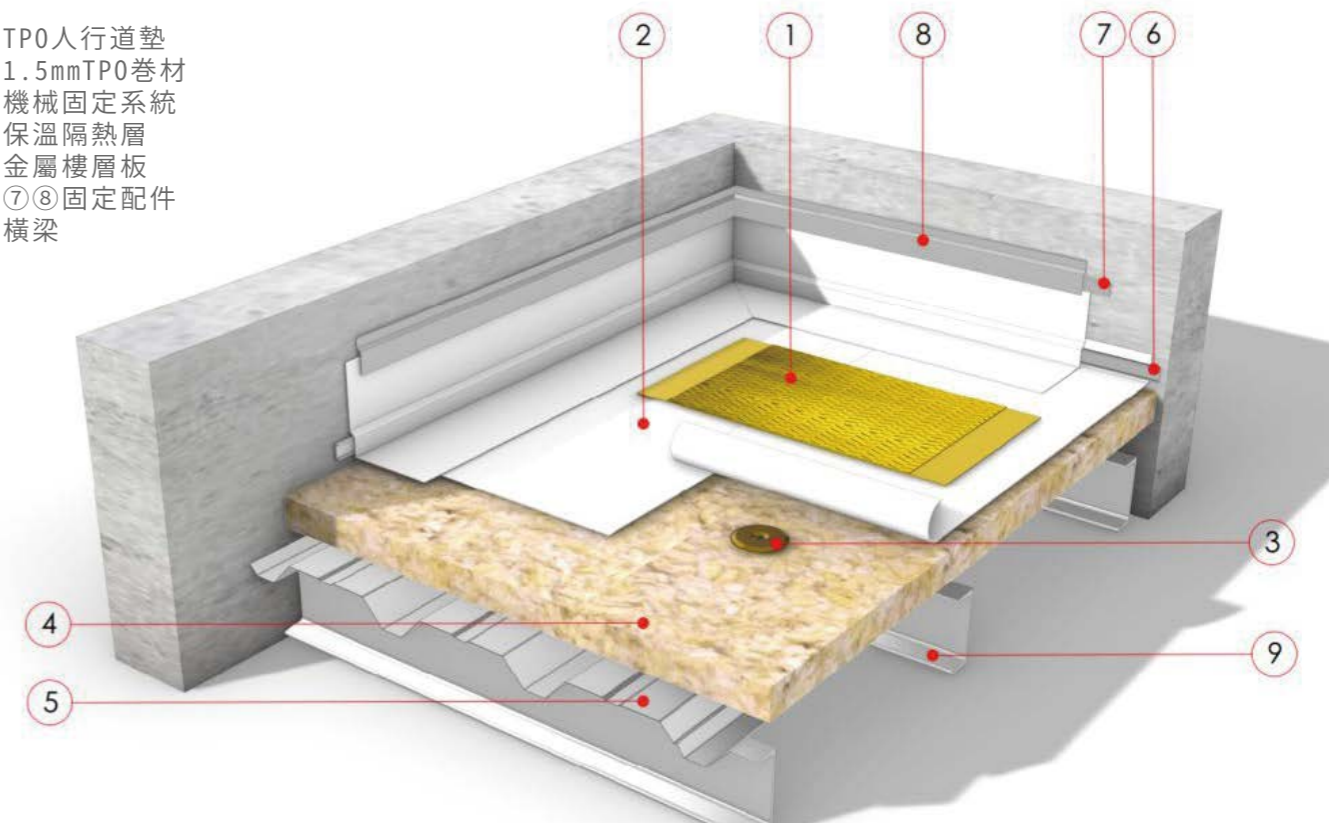

EVERGUARD TPO 配件

EverGuard TPO 的配件皆經過單獨設計，可確保完全相容性且易於使用，並在實現 EverGuard TPO 防水系統的整體完整性方面發揮著至關重要的作用。

透氣層

BMI 提供一系列用於 BMI EverGuard 屋頂系統的高性能聚乙烯和瀝青蒸透氣毯，包括自黏式及平鋪式 VCL。

保護層、隔離層和平整層

為確保原屋頂的機構不被不相容的材料所破壞，應以不織布層或保護絨毛毯作為屋頂建造的一部分已達到區隔並保護的作用。

TPO 標準平面屋頂

- ① TPO 人行道墊
- ② 1.5mm TPO 卷材
- ③ 機械固定系統
- ④ 保溫隔熱層
- ⑤ 金屬樓層板
- ⑥ ⑦ ⑧ 固定配件
- ⑨ 橫梁

Three layers of guarantee.

無論您是業主還是承包商，您不僅想要一個性能良好的屋頂。您更想要一個無需擔心的屋頂；BMI提供了一個不會讓您失望的產品 - 您可以較低的成本擁有這系統並用來維持業務上的運作。